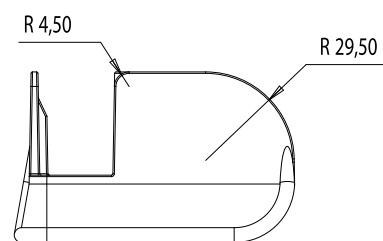

Kontakt os for mere information om
PDC Pallehjørner på tlf.: 48 76 01 20

PDC Plast

Pallehjørne i solid plast

Dimensioner	
H / L / b i m.m.	58 / 95 / 95
Vægt	55 g
Standardfarver	Gul

Pallehjørnet leveres som standard i gul, men der er også mulighed for at producere den i specialfarver efter eget valg.