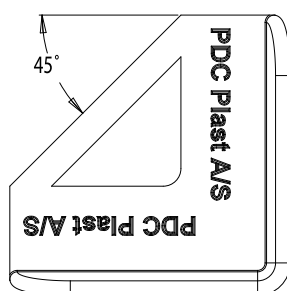

PDC pallehjørner er formstøbt i solid hård plast og har derfor en robust og uopslidelig brugeregenskab.

Når du bestiller pallehjørner hos PDC Plast kan du vælge mellem forskellige plastfarver der passer til din virksomhed. Dertil er det også muligt få trykt firmanavn og logo på emnet, så returnering af pallehjørnerne gøres lettere.

Kontakt os for mere information om
PDC Pallehjørner på tlf.: 48 76 01 20

PDC Plast

Pallehjørne i solid plast

Dimensioner	
H / L / b i m.m.	58 / 95 / 95
Vægt	55 g
Standardfarver	Gul

Pallehjørnet leveres som standard i gul, men der er også mulighed for at producere den i specialfarver efter eget valg.