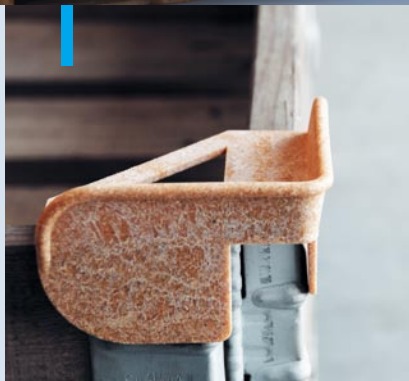

PDC Plast

Robust pallehjørne i solid plast giver stabilitet til dine forsendelser

PDC pallehjørner er en god investering når du vil formindske fragtpriiser, øge sikkerheden for dine medarbejder, og samtidig få en maximal udnyttelse af lagerpladsen.

PDC pallehjørner er formstøbt i solid hård plast og har derfor en robust og uopslidelig brugeregenskab.

Når du bestiller pallehjørner hos PDC Plast kan du vælge mellem forskellige plastfarver der passer til din virksomhed. Dertil er det også muligt få trykt firmanavn og logo på emnet, så returnering af pallehjørnerne gøres lettere.