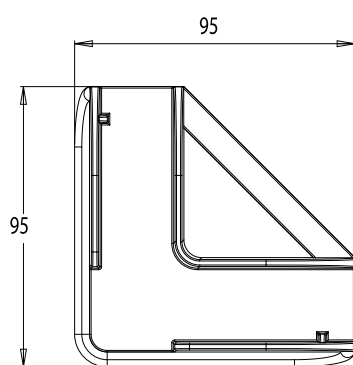

Kontakt os for mere information om
PDC Pallehjørner på tlf.: 48 76 01 20

PDC Plast

Pallehjørne i solid plast

Dimensioner	
H / L / b i m.m.	58 / 95 / 95
Vægt	55 g
Standardfarver	Gul

Pallehjørnet leveres som standard i gul, men der er også mulighed for at producere den i specialfarver efter eget valg.