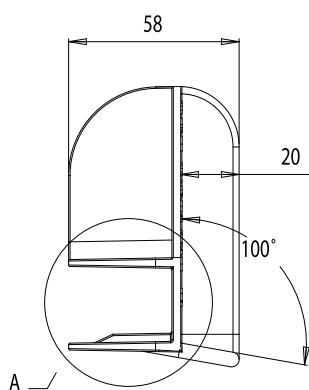

Kontakt os for mere information om
PDC Pallehjørner på tlf.: 48 76 01 20

PDC Plast

Pallehjørne i solid plast

Dimensioner	
H / L / b i m.m.	58 / 95 / 95
Vægt	55 g
Standardfarver	Gul

Pallehjørnet leveres som standard i gul, men der er også mulighed for at producere den i specialfarver efter eget valg.