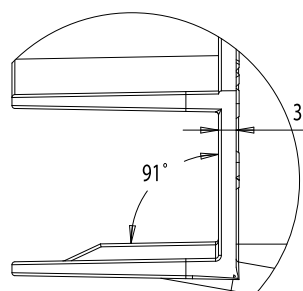

Kontakt os for mere information om
PDC Pallehjørner på tlf.: 48 76 01 20

PDC Plast

Pallehjørne i solid plast

Dimensioner	
H / L / b i m.m.	58 / 95 / 95
Vægt	55 g
Standardfarver	Gul

Pallehjørnet leveres som standard i gul, men der er også mulighed for at producere den i specialfarver efter eget valg.